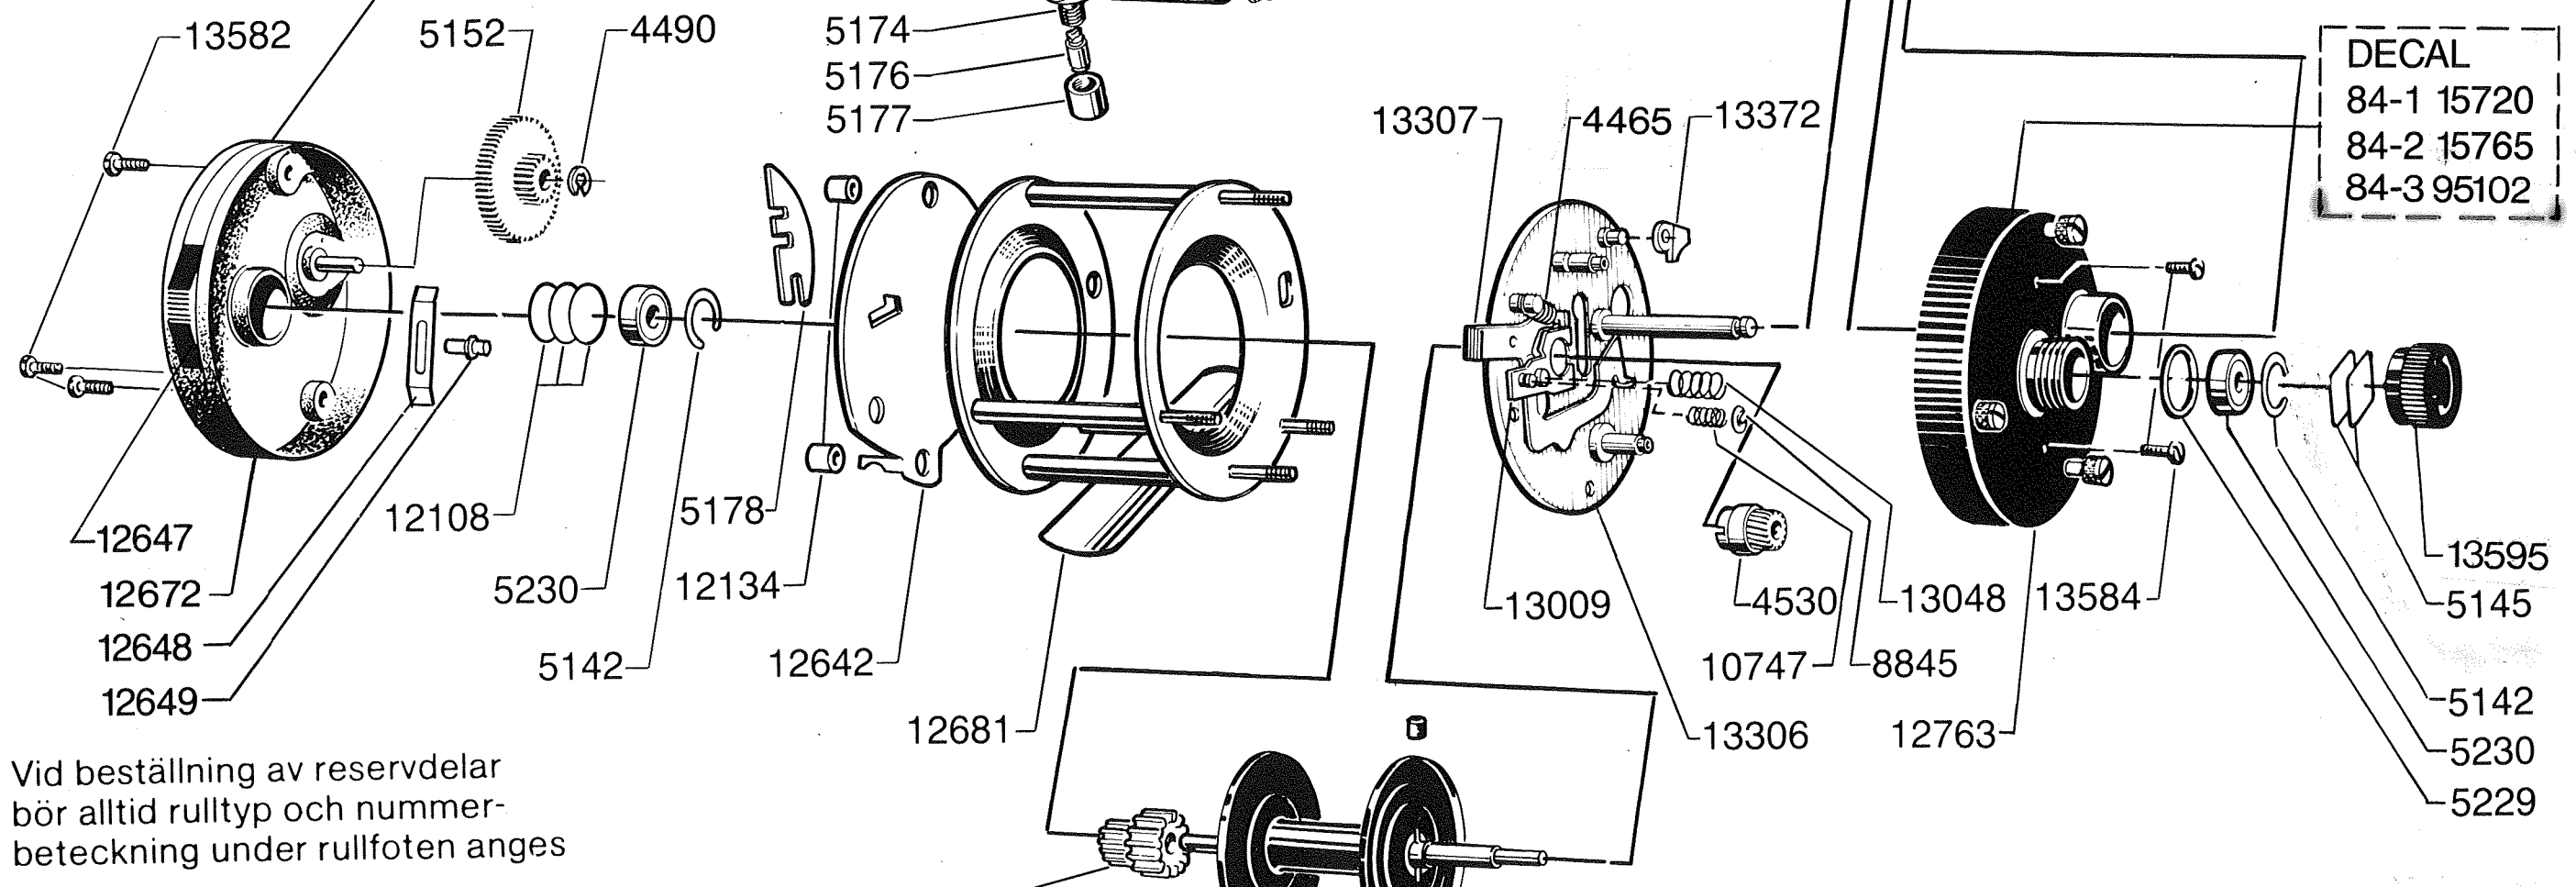

DECAL
84-1 15719
84-2 15764
84-3 95020

DECAL
84-1 15720
84-2 15765
84-3 95102

Vid beställning av reservdelar bör alltid rulltyp och nummerbeteckning under rullfoten anges

Please specify reel model number and number in reelfoot when ordering parts

Ambassadeur 6500C **84-3**